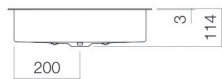

Technisches Datenblatt

Unterbaubecken

UB.KE400

KE-Serie (Unisono)

Artikelnummer: 3225501400

Eigenschaften

Modellbeschreibung	UB.KE400
Artikelnummer	3225501400
Material Becken	glasierter Stahl weiß
Beschichtung	pflegeleicht
Abmessungen	B/H/T 394 mm/114 mm/394 mm
Form	rund
Hahnloch	ohne Hahnloch
Überlauf	ohne Überlauf
Nettogewicht	5,9 kg
Montageart	für den Einbau von unten

Armaturenhinweis

Auftreffbereich 122 mm - 167 mm
ab Beckenhinterkante

Optimales Auftreffen auf der Beckenmulde bei Armaturen mit senkrechtem Auslauf (Auftrittswinkel 90°) und mit eingebautem Perlator.

Produkt- /Ausschreibungstext