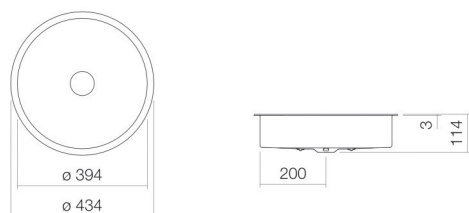

## Eigenschappen

---

Modelbeschrijving	UB.KE400
Artikelnummer	3225501000
Materiaal wastafel	geglazuurd staal
	wit
Coating	ProShield
Afmetingen	b/h/d 394 mm/114 mm/394 mm
Vorm	rond
Gat	zonder kraangat
Overloop	zonder overloop
Nettogewicht	5,9 kg
Soort montage	voor inbouw van onderaf

### Kranen verwijzing

Neervalpunt 122 mm - 167 mm  
vanaf de achterkant van de waskom

Optimaal raakvlak met de waskomsparing bij armaturen met verticale uitloop (raakhoek 90°) en met ingebouwde perlator.