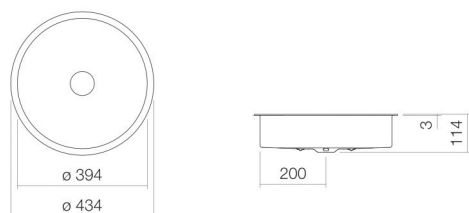

Fiche technique

Vasque à encastrer par le dessous

UB.KE400

Série KE (Unisono)

Article Numéro: 3225501000

Propriétés

Description du modèle	UB.KE400
Article Numéro	3225501000
Matériau lavabo	acier vitrifié
	blanc
Revêtement	ProShield
Dimensions	l/h/p 394 mm/114 mm/394 mm
Formulaire	circulaire
Percement	sans percement pour robinetterie
Trop-plein	sans trop-plein
Poids net	5,9 kg
Type de montage	pour un montage par le bas

Conseil pour la robinetterie

Zone d'impact 122 mm - 167 mm
à partir du bord arrière de la vasque

Impact optimal sur le bassin de la vasque avec les robinetteries à sortie verticale (angle d'impact 90°) et mousseur intégré.

Diagramme de débit

Texte produit / d'appel d'offres

Vasque à encastrer par le dessous

UB.KE400

Série KE (Unisono)

Article Numéro:

3225501000

Aide

Vasque à encastrer par le dessous, pour un montage par le bas, circulaire, Ø 394 mm, hauteur 114 mm, acier vitrifié, blanc, ProShield, sans percement pour robinetterie, sans trop-plein, avec kit de fixation, bonde, cache-bonde, chromé, Ø 74 mm
