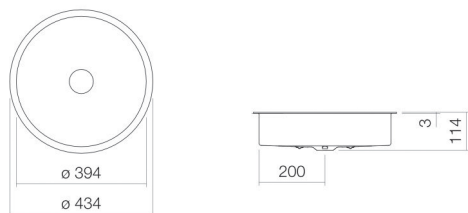

Technisches Datenblatt

Unterbaubecken

UB.KE400

KE-Serie (Unisono)

Artikelnummer: 3225501000

Eigenschaften

Modellbeschreibung	UB.KE400
Artikelnummer	3225501000
Material Becken	glasierter Stahl weiß
Beschichtung	ProShield
Abmessungen	B/H/T 394 mm/114 mm/394 mm
Form	rund
Hahnloch	ohne Hahnloch
Überlauf	ohne Überlauf
Nettogewicht	5,9 kg
Montageart	für den Einbau von unten

Armaturenhinweis

Auftreffbereich 122 mm - 167 mm
ab Beckenhinterkante

Optimales Auftreffen auf der Beckenmulde bei Armaturen mit senkrechtem Auslauf (Auftriffwinkel 90°) und mit eingebautem Perlator.

Durchflussdiagramm

Produkt- /Ausschreibungstext

Unterbaubecken
UB.KE400
KE-Serie (Unisono)
Artikelnummer:

3225501000

Text

Unterbaubecken, für den Einbau von unten, rund, Ø 394 mm, Höhe 114 mm, glasierter Stahl, weiß, ProShield, ohne Hahnloch, ohne Überlauf, inklusive Befestigungsset, Schaftventil, Ventilkappe, verchromt, Ø 74 mm
