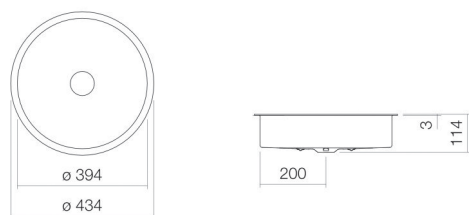

## Propriétés

---

Description du modèle	UB.KE400
Article Numéro	3225501000
Matériau lavabo	acier vitrifié
	blanc
Revêtement	ProShield
Dimensions	l/h/p 394 mm/114 mm/394 mm
Formulaire	circulaire
Percement	sans percement pour robinetterie
Trop-plein	sans trop-plein
Poids net	5,9 kg
Type de montage	pour un montage par le bas

### Conseil pour la robinetterie

Zone d'impact 122 mm - 167 mm  
à partir du bord arrière de la vasque

Impact optimal sur le bassin de la vasque avec les robinetteries à sortie verticale (angle d'impact 90°) et mousseur intégré.

## Aide

Vasque à encastrer par le dessous, pour un montage par le bas, circulaire, Ø 394 mm, hauteur 114 mm, acier vitrifié, blanc, ProShield, sans percement pour robinetterie, sans trop-plein, avec kit de fixation, bonde, cache-bonde, chromé, Ø 74 mm