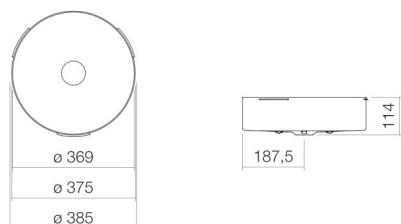

Fiche technique

Vasque à encastrer par le dessous

UB.KE375

Série KE (Unisono)

Article Numéro: 3224504400

Propriétés

Description du modèle	UB.KE375
Article Numéro	3224504400
Matériau lavabo	acier vitrifié
	blanc
Revêtement	facile à entretenir
Dimensions	l/h/p 369 mm/114 mm/369 mm
Formulaire	circulaire
Percement	sans percement pour robinetterie
Trop-plein	sans trop-plein
Poids net	5,3 kg
Type de montage	pour un montage par le bas
Remarque	optimisée pour une installation sous plan stratifié HPL

Conseil pour la robinetterie

Zone d'impact 117 mm - 162 mm
à partir du bord arrière de la vasque

Impact optimal sur le bassin de la vasque avec les robinetteries à sortie verticale (angle d'impact 90°) et mousseur intégré.

Diagramme de débit

Texte produit / d'appel d'offres

Vasque à encastrer par le dessous

UB.KE375

Série KE (Unisono)

Article Numéro:

3224504400

Aide

Vasque à encastrer par le dessous, pour un montage par le bas, circulaire, Ø 369 mm, hauteur 114 mm, acier vitrifié, blanc, facile à entretenir, sans percement pour robinetterie, sans trop-plein, avec kit de fixation, bonde, cache-bonde, chromé, Ø 74 mm, optimisée pour une installation sous plan stratifié HPL
