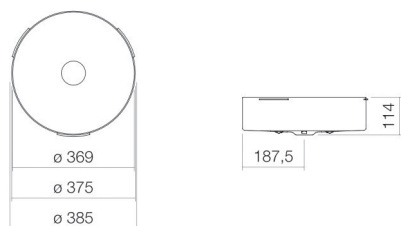

Technical factsheet

Onderbouwwaskom

UB.KE375

KE-serie (Unisono)

Artikelnummer: 3224504000

Eigenschappen

Modelbeschrijving	UB.KE375
Artikelnummer	3224504000
Materiaal wastafel	geglazuurd staal wit
Coating	ProShield
Afmetingen	b/h/d 369 mm/114 mm/369 mm
Vorm	rond
Gat	zonder kraangat
Overloop	zonder overloop
Nettogewicht	5,3 kg
Soort montage	voor inbouw van onderaf
Aanwijzing	geoptimaliseerd voor de inbouw direct onder de laminaatlaag van een gecoat blad

Kranen verwijzing

Neervalpunt 117 mm - 162 mm
vanaf de achterkant van de waskom

Optimaal raakvlak met de waskomuitsparing bij armaturen met verticale uitloop (raakhoek 90°) en met ingebouwde perlator.

Doorstroombdiagram

Product- /aanbestedingstekst

Onderbouwwaskom

UB.KE375

KE-serie (Unisono)

Artikelnummer:

3224504000

Tekst

Onderbouwwaskom, voor inbouw van onderaf, rond, Ø 369 mm, hoogte 114 mm, geglazuurd staal, wit, ProShield, zonder kraangat, zonder overloop, inclusief bevestigingsset, schachtventiel, ventielkap, verchromd, Ø 74 mm, geoptimaliseerd voor de inbouw direct onder de laminaatlaag van een gecoat blad
