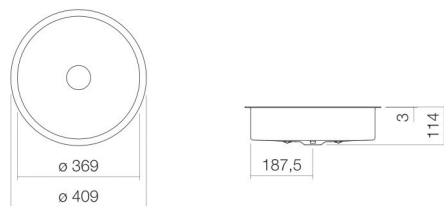

## Eigenschappen

---

Modelbeschrijving	UB.KE375
Artikelnummer	3224501401
Materiaal wastafel	geglazuurd staal
Coating	wit
Afmetingen	antibacterieel
Vorm	b/h/d 369 mm/114 mm/369 mm
Gat	rond
Overloop	zonder kraangat
Nettogewicht	zonder overloop
Soort montage	5,3 kg
	voor inbouw van onderaf

### Kranen verwijzing

Neervalpunt 117 mm - 162 mm  
vanaf de achterkant van de waskom

Optimaal raakvlak met de waskomsparing bij armaturen met verticale uitloop (raakhoek 90°) en met ingebouwde perlator.