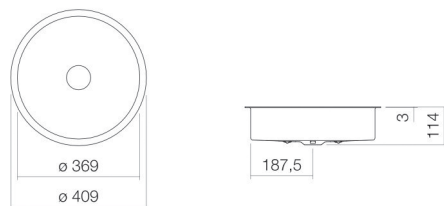

Technical factsheet

Onderbouwwaskom

UB.KE375

KE-serie (Unisono)

Artikelnummer: 3224501400

Eigenschappen

Modelbeschrijving	UB.KE375
Artikelnummer	3224501400
Materiaal wastafel	geglazuurd staal wit
Coating	oppervlakte clean
Afmetingen	b/h/d 369 mm/114 mm/369 mm
Vorm	rond
Gat	zonder kraangat
Overloop	zonder overloop
Nettogewicht	5,3 kg
Soort montage	voor inbouw van onderaf

Kranen verwijzing

Neervalpunt 117 mm - 162 mm
vanaf de achterkant van de waskom

Optimaal raakvlak met de waskomsparing bij armaturen met verticale uitloop (raakhoek 90°) en met ingebouwde perlator.

Doorstroombdiagram

Product- /aanbestedingstekst

Onderbouwwaskom

UB.KE375

KE-serie (Unisono)

Artikelnummer:

3224501400

Tekst

Onderbouwwaskom, voor inbouw van onderaf, rond, Ø 369 mm, hoogte 114 mm, geglazuurd staal, wit, oppervlakte clean, zonder kraangat, zonder overloop, inclusief bevestigingsset, schachtventiel, ventielkap, verchroomd, Ø 74 mm
