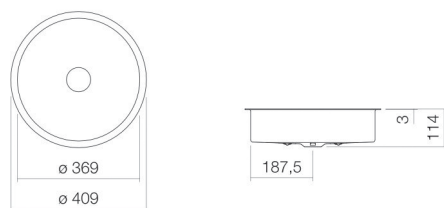

Fiche technique

Vasque à encastrer par le dessous

UB.KE375

Série KE (Unisono)

Article Numéro: 3224501400

Propriétés

Description du modèle	UB.KE375
Article Numéro	3224501400
Matériau lavabo	acier vitrifié
	blanc
Revêtement	facile à entretenir
Dimensions	l/h/p 369 mm/114 mm/369 mm
Formulaire	circulaire
Percement	sans percement pour robinetterie
Trop-plein	sans trop-plein
Poids net	5,3 kg
Type de montage	pour un montage par le bas

Conseil pour la robinetterie

Zone d'impact 117 mm - 162 mm
à partir du bord arrière de la vasque

Impact optimal sur le bassin de la vasque avec les robinetteries à sortie verticale (angle d'impact 90°) et mousseur intégré.

Diagramme de débit

Texte produit / d'appel d'offres

Vasque à encastrer par le dessous

UB.KE375

Série KE (Unisono)

Article Numéro:

3224501400

Aide

Vasque à encastrer par le dessous, pour un montage par le bas, circulaire, Ø 369 mm, hauteur 114 mm, acier vitrifié, blanc, facile à entretenir, sans percement pour robinetterie, sans trop-plein, avec kit de fixation, bonde, cache-bonde, chromé, Ø 74 mm
