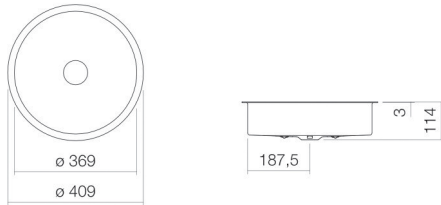

## Eigenschaften

---

Modellbeschreibung	UB.KE375
Artikelnummer	3224501400
Material Becken	glasierter Stahl weiß
Beschichtung	pflegeleicht
Abmessungen	B/H/T 369 mm/114 mm/369 mm
Form	rund
Hahnloch	ohne Hahnloch
Überlauf	ohne Überlauf
Nettogewicht	5,3 kg
Montageart	für den Einbau von unten

### Armaturenhinweis

Auftreffbereich 117 mm - 162 mm  
ab Beckenhinterkante

Optimales Auftreffen auf der Beckenmulde bei Armaturen mit senkrechtem Auslauf (Auftriffwinkel 90°) und mit eingebautem Perlator.

## Text

Unterbaubecken, für den Einbau von unten, rund, Ø 369 mm, Höhe 114 mm, glasierter Stahl, weiß, pflegeleicht, ohne Hahnloch, ohne Überlauf, inklusive Befestigungsset, Schaftventil, Ventilkappe, verchromt, Ø 74 mm