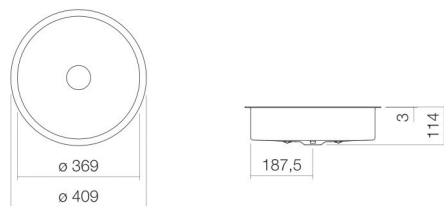

## Eigenschappen

---

|                    |                            |
|--------------------|----------------------------|
| Modelbeschrijving  | UB.KE375                   |
| Artikelnummer      | 3224501000                 |
| Materiaal wastafel | geglazuurd staal           |
|                    | wit                        |
| Coating            | ProShield                  |
| Afmetingen         | b/h/d 369 mm/114 mm/369 mm |
| Vorm               | rond                       |
| Gat                | zonder kraangat            |
| Overloop           | zonder overloop            |
| Nettogewicht       | 5,3 kg                     |
| Soort montage      | voor inbouw van onderaf    |

### Kranen verwijzing

Neervalpunt 117 mm - 162 mm  
vanaf de achterkant van de waskom

Optimaal raakvlak met de waskomsparing bij armaturen met verticale uitloop (raakhoek 90°) en met ingebouwde perlator.