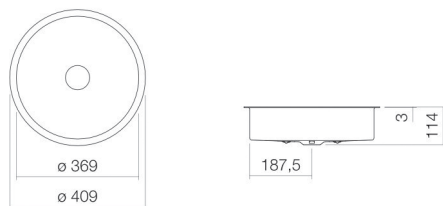

Technical factsheet

Onderbouwwaskom

UB.KE375

KE-serie (Unisono)

Artikelnummer: 3224501000

Eigenschappen

Modelbeschrijving	UB.KE375
Artikelnummer	3224501000
Materiaal wastafel	geglazuurd staal
	wit
Coating	ProShield
Afmetingen	b/h/d 369 mm/114 mm/369 mm
Vorm	rond
Gat	zonder kraangat
Overloop	zonder overloop
Nettogewicht	5,3 kg
Soort montage	voor inbouw van onderaf

Kranen verwijzing

Neervalpunt 117 mm - 162 mm
vanaf de achterkant van de waskom

Optimaal raakvlak met de waskomsparing bij armaturen met verticale uitloop (raakhoek 90°) en met ingebouwde perlator.

Doorstroomdiagram

Product- /aanbestedingstekst

Onderbouwwaskom

UB.KE375

KE-serie (Unisono)

Artikelnummer:

3224501000

Tekst

Onderbouwwaskom, voor inbouw van onderaf, rond, Ø 369 mm, hoogte 114 mm, geglazuurd staal, wit, ProShield, zonder kraangat, zonder overloop, inclusief bevestigingsset, schachtventiel, ventielkap, verchromd, Ø 74 mm
