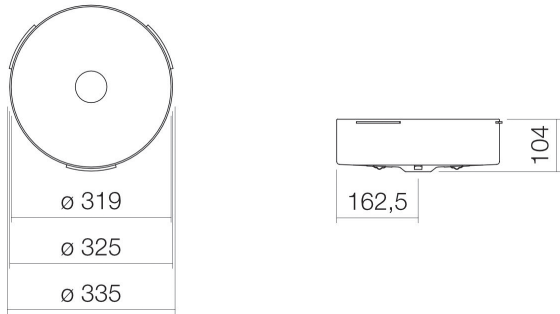

Material Becken

Beschichtung

Abmessungen

Form

Hahnloch

Überlauf

Nettogewicht

Montageart

ohne Hahnloch

ohne Überlauf

4,1 kg

für den Einbau von unten

optimiert für den Einbau direkt unter die Laminatschicht einer beschichteten Platte

Armaturenhinweis

Auftreffbereich 102 mm - 137 mm

ab Beckenhinterkante

Optimales Auftreffen auf der Beckenmulde bei Armaturen mit senkrechtem Auslauf (Auftrifswinkel 90°) und mit eingebautem Perlator.

Durchflussdiagramm

Produkt- /Ausschreibungstext

Unterbaubecken
UB.KE325
KE-Serie (Unisono)
Artikelnummer:

3223504401

Text

Unterbaubecken, für den Einbau von unten, rund, Ø 319 mm, Höhe 104 mm, glasierter Stahl, weiß, antibakteriell, ohne Hahnloch, ohne Überlauf, inklusive Befestigungsset, Schaftventil, Ventilkappe, verchromt, Ø 63 mm, optimiert für den Einbau direkt unter die Laminatschicht einer beschichteten Platte
