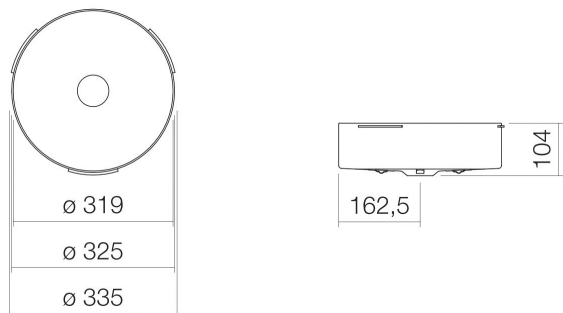

Technical factsheet

Onderbouwwaskom

UB.KE325

KE-serie (Unisono)

Artikelnummer: 3223504000

Eigenschappen

Modelbeschrijving	UB.KE325
Artikelnummer	3223504000
Materiaal wastafel	geglazuurd staal wit
Coating	ProShield
Afmetingen	b/h/d 319 mm/104 mm/319 mm
Vorm	rond
Gat	zonder kraangat
Overloop	zonder overloop
Nettogewicht	4,1 kg
Soort montage	voor inbouw van onderaf
Aanwijzing	geoptimaliseerd voor de inbouw direct onder de laminaatlaag van een gecoat blad

Kranen verwijzing

Neervalpunt 102 mm - 137 mm
vanaf de achterkant van de waskom

Optimaal raakvlak met de waskomuitsparing bij armaturen met verticale uitloop (raakhoek 90°) en met ingebouwde perlator.

Doorstroomdiagram

Product- /aanbestedingstekst

Onderbouwwaskom

UB.KE325

KE-serie (Unisono)

Artikelnummer:

3223504000

Tekst

Onderbouwwaskom, voor inbouw van onderaf, rond, Ø 319 mm, hoogte 104 mm, geglazuurd staal, wit, ProShield, zonder kraangat, zonder overloop, inclusief bevestigingsset, schachtventiel, ventielkap, verchromd, Ø 63 mm, geoptimaliseerd voor de inbouw direct onder de laminaatlaag van een gecoat blad
