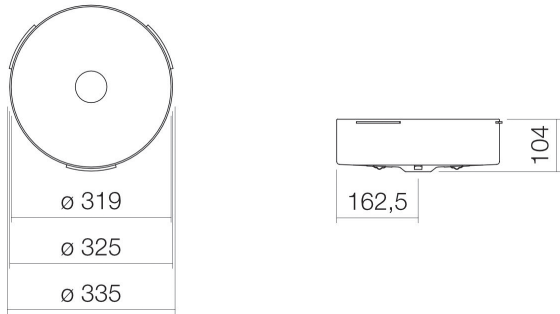

weiß

ProShield

B/H/T 319 mm/104 mm/319 mm

rund

ohne Hahnloch

ohne Überlauf

4,1 kg

für den Einbau von unten

optimiert für den Einbau direkt unter die Laminatschicht  
einer beschichteten Platte

Armaturenhinweis

Auftreffbereich 102 mm - 137 mm

ab Beckenhinterkante

Optimales Auftreffen auf der Beckenmulde bei Armaturen mit senkrechtem  
Auslauf (Auftrifswinkel 90°) und mit eingebautem Perlator.