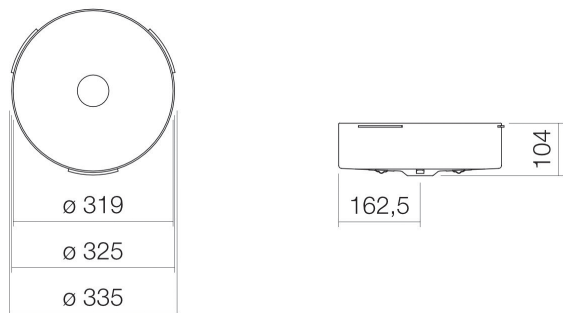

Technical factsheet

Onderbouwwaskom

UB.KE325

KE-serie (Unisono)

Artikelnummer: 3223504000

Eigenschappen

Modelbeschrijving	UB.KE325
Artikelnummer	3223504000
Materiaal wastafel	geglazuurd staal wit
Coating	ProShield
Afmetingen	b/h/d 319 mm/104 mm/319 mm
Vorm	rond
Gat	zonder kraangat
Overloop	zonder overloop
Nettogewicht	4,1 kg
Soort montage	voor inbouw van onderaf
Aanwijzing	geoptimaliseerd voor de inbouw direct onder de laminaatlaag van een gecoat blad

Kranen verwijzing

Neervalpunt 102 mm - 137 mm
vanaf de achterkant van de waskom

Optimaal raakvlak met de waskomuitsparing bij armaturen met verticale uitloop (raakhoek 90°) en met ingebouwde perlator.

Doorstroombdiagram

Product- /aanbestedingstekst

Onderbouwwaskom

UB.KE325

KE-serie (Unisono)

Artikelnummer:

3223504000

Tekst

Onderbouwwaskom, voor inbouw van onderaf, rond, Ø 319 mm, hoogte 104 mm, geglazuurd staal, wit, ProShield, zonder kraangat, zonder overloop, inclusief bevestigingsset, schachtventiel, ventielkap, verchromd, Ø 63 mm, geoptimaliseerd voor de inbouw direct onder de laminaatlaag van een gecoat blad
