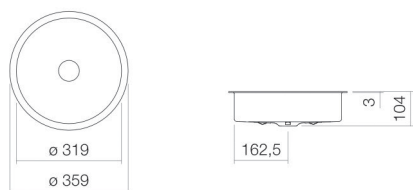

Technical factsheet

Onderbouwwaskom

UB.KE325

KE-serie (Unisono)

Artikelnummer: 3223501401

Eigenschappen

Modelbeschrijving	UB.KE325
Artikelnummer	3223501401
Materiaal wastafel	geglazuurd staal
	wit
Coating	antibacterieel
Afmetingen	b/h/d 319 mm/104 mm/319 mm
Vorm	rond
Gat	zonder kraangat
Overloop	zonder overloop
Nettogewicht	4,1 kg
Soort montage	voor inbouw van onderaf
Kranen verwijzing	Neervalpunt 102 mm - 137 mm vanaf de achterkant van de waskom

Optimaal raakvlak met de waskomsparing bij armaturen met verticale uitloop (raakhoek 90°) en met ingebouwde perlator.

Doorstroombiagram

Product- /aanbestedingstekst

Onderbouwwaskom

UB.KE325

KE-serie (Unisono)

Artikelnummer:

3223501401

Tekst

Onderbouwwaskom, voor inbouw van onderaf, rond, Ø 319 mm, hoogte 104 mm, geglazuurd staal, wit, antibacterieel, zonder kraangat, zonder overloop, inclusief bevestigingsset, schachtventiel, ventielkap, verchroomd, Ø 63 mm
