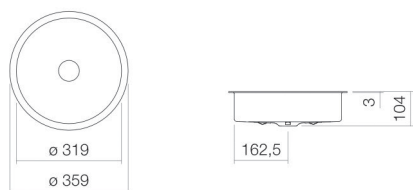

Technical factsheet

Onderbouwwaskom

UB.KE325

KE-serie (Unisono)

Artikelnummer: 3223501000

Eigenschappen

Modelbeschrijving	UB.KE325
Artikelnummer	3223501000
Materiaal wastafel	geglazuurd staal
	wit
Coating	ProShield
Afmetingen	b/h/d 319 mm/104 mm/319 mm
Vorm	rond
Gat	zonder kraangat
Overloop	zonder overloop
Nettogewicht	4,1 kg
Soort montage	voor inbouw van onderaf

Kranen verwijzing

Neervalpunt 102 mm - 137 mm
vanaf de achterkant van de waskom

Optimaal raakvlak met de waskomsparing bij armaturen met verticale uitloop (raakhoek 90°) en met ingebouwde perlator.

Doorstroombiagram

Product- /aanbestedingstekst

Onderbouwwaskom

UB.KE325

KE-serie (Unisono)

Artikelnummer:

3223501000

Tekst

Onderbouwwaskom, voor inbouw van onderaf, rond, Ø 319 mm, hoogte 104 mm, geglazuurd staal, wit, ProShield, zonder kraangat, zonder overloop, inclusief bevestigingsset, schachtventiel, ventielkap, verchromd, Ø 63 mm
