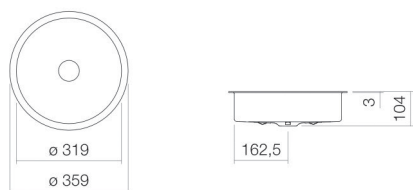

Fiche technique

Vasque à encastrer par le dessous

UB.KE325

Série KE (Unisono)

Article Numéro: 3223501000

Propriétés

Description du modèle	UB.KE325
Article Numéro	3223501000
Matériau lavabo	acier vitrifié
	blanc
Revêtement	ProShield
Dimensions	l/h/p 319 mm/104 mm/319 mm
Formulaire	circulaire
Percement	sans percement pour robinetterie
Trop-plein	sans trop-plein
Poids net	4,1 kg
Type de montage	pour un montage par le bas

Conseil pour la robinetterie

Zone d'impact 102 mm - 137 mm
à partir du bord arrière de la vasque

Impact optimal sur le bassin de la vasque avec les robinetteries à sortie verticale (angle d'impact 90°) et mousseur intégré.

Diagramme de débit

Texte produit / d'appel d'offres

Vasque à encastrer par le dessous

UB.KE325

Série KE (Unisono)

Article Numéro:

3223501000

Aide

Vasque à encastrer par le dessous, pour un montage par le bas, circulaire, Ø 319 mm, hauteur 104 mm, acier vitrifié, blanc, ProShield, sans percement pour robinetterie, sans trop-plein, avec kit de fixation, bonde, cache-bonde, chromé, Ø 63 mm
