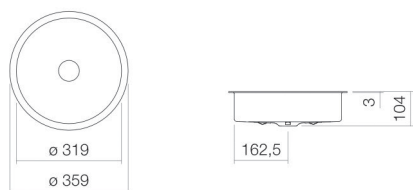

## Eigenschappen

---

Modelbeschrijving	UB.KE325
Artikelnummer	3223501000
Materiaal wastafel	geglazuurd staal
	wit
Coating	ProShield
Afmetingen	b/h/d 319 mm/104 mm/319 mm
Vorm	rond
Gat	zonder kraangat
Overloop	zonder overloop
Nettogewicht	4,1 kg
Soort montage	voor inbouw van onderaf

### Kranen verwijzing

Neervalpunt 102 mm - 137 mm  
vanaf de achterkant van de waskom

Optimaal raakvlak met de waskomsparing bij armaturen met verticale uitloop (raakhoek 90°) en met ingebouwde perlator.