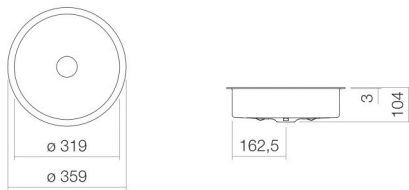

## Eigenschaften

---

Modellbeschreibung	UB.KE325
Artikelnummer	3223501000
Material Becken	glasierter Stahl weiß
Beschichtung	ProShield
Abmessungen	B/H/T 319 mm/104 mm/319 mm
Form	rund
Hahnloch	ohne Hahnloch
Überlauf	ohne Überlauf
Nettogewicht	4,1 kg
Montageart	für den Einbau von unten

### Armaturenhinweis

Auftreffbereich 102 mm - 137 mm  
ab Beckenhinterkante

Optimales Auftreffen auf der Beckenmulde bei Armaturen mit senkrechtem Auslauf (Auftriffwinkel 90°) und mit eingebautem Perlator.