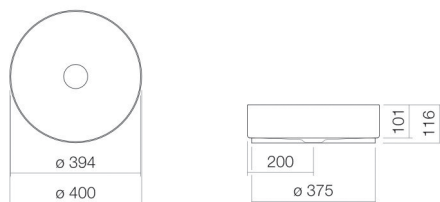

## Propriétés

---

Description du modèle	AB.KE400
Article Numéro	3222000401
Matériau lavabo	acier vitrifié
	blanc
Revêtement	antibactérien
Dimensions	l/h/p 400 mm/116 mm/400 mm
Formulaire	circulaire
Percement	sans percement pour robinetterie
Trop-plein	sans trop-plein
Poids net	5,7 kg

### Conseil pour la robinetterie

Zone d'impact 105 mm - 150 mm  
à partir du bord arrière de la vasque

Impact optimal sur le bassin de la vasque avec les robinetteries à sortie verticale (angle d'impact 90°) et mousseur intégré.