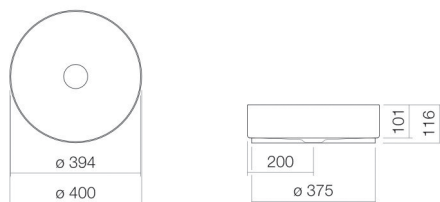

Technical factsheet

Opbouwwaskom

AB.KE400

KE-serie (Unisono)

Artikelnummer: 3222000400

Eigenschappen

Modelbeschrijving
Artikelnummer
Materiaal wastafel

AB.KE400
3222000400
geglazuurd staal
wit
oppervlakte clean
b/h/d 400 mm/116 mm/400 mm
rond
zonder kraangat
zonder overloop
5,7 kg

Coating
Afmetingen
Vorm
Gat
Overloop
Nettogewicht

Kranen verwijzing

Neervalpunt 105 mm - 150 mm
vanaf de achterkant van de waskom

Optimaal raakvlak met de waskomsparing bij armaturen met verticale uitloop (raakhoek 90°) en met ingebouwde perlator.

Doorstroombdiagram

Product- /aanbestedingstekst

Opbouwwaskom
AB.KE400
KE-serie (Unisono)
Artikelnummer:

3222000400

Tekst

Opbouwwaskom, rond, Ø 400 mm, hoogte 116 mm, geglazuurd staal, wit, oppervlakte clean, zonder kraangat, zonder overloop, inclusief bevestigingsset, schachtventiel, ventielkap, verchroomd, Ø 74 mm, afstandsring zwart
