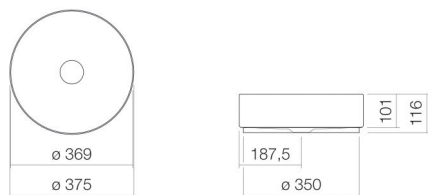

Technical factsheet

Opbouwwaskom

AB.KE375

KE-serie (Unisono)

Artikelnummer: 3221000400

Eigenschappen

Modelbeschrijving
Artikelnummer
Materiaal wastafel

AB.KE375
3221000400
geglazuurd staal
wit
oppervlakte clean
b/h/d 375 mm/116 mm/375 mm
rond
zonder kraangat
zonder overloop
4,9 kg

Coating
Afmetingen
Vorm
Gat
Overloop
Nettogewicht

Kranen verwijzing

Neervalpunt 100 mm - 145 mm
vanaf de achterkant van de waskom

Optimaal raakvlak met de waskomsparing bij armaturen met verticale uitloop (raakhoek 90°) en met ingebouwde perlator.

Doorstroombdiagram

Product- /aanbestedingstekst

Opbouwwaskom
AB.KE375
KE-serie (Unisono)
Artikelnummer:

3221000400

Tekst

Opbouwwaskom, rond, Ø 375 mm, hoogte 116 mm, geglazuurd staal, wit, oppervlakte clean, zonder kraangat, zonder overloop, inclusief bevestigingsset, schachtventiel, ventielkap, verchroomd, Ø 74 mm, afstandsring zwart
