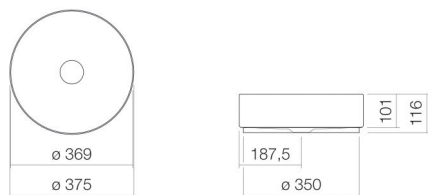

## Propriétés

---

Description du modèle	AB.KE375
Article Numéro	3221000400
Matériau lavabo	acier vitrifié
	blanc
Revêtement	facile à entretenir
Dimensions	l/h/p 375 mm/116 mm/375 mm
Formulaire	circulaire
Percement	sans percement pour robinetterie
Trop-plein	sans trop-plein
Poids net	4,9 kg

### Conseil pour la robinetterie

Zone d'impact 100 mm - 145 mm  
à partir du bord arrière de la vasque

Impact optimal sur le bassin de la vasque avec les robinetteries à sortie verticale (angle d'impact 90°) et mousseur intégré.