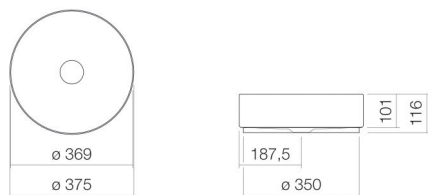

Doorstroombdiagram

Product- /aanbestedingstekst

Opbouwwaskom
AB.KE375
KE-serie (Unisono)
Artikelnummer:

3221000000

Tekst