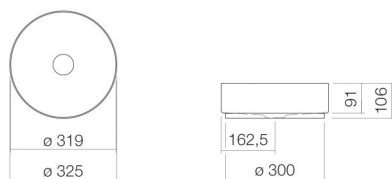

Fiche technique

Vasque à poser

AB.KE325

Série KE (Unisono)

Article Numéro: 3220000400

Propriétés

Description du modèle	AB.KE325
Article Numéro	3220000400
Matériau lavabo	acier vitrifié
	blanc
Revêtement	facile à entretenir
Dimensions	l/h/p 325 mm/106 mm/325 mm
Formulaire	circulaire
Percement	sans percement pour robinetterie
Trop-plein	sans trop-plein
Poids net	3,9 kg

Conseil pour la robinetterie

Zone d'impact 85 mm - 120 mm
à partir du bord arrière de la vasque

Impact optimal sur le bassin de la vasque avec les robinetteries à sortie verticale (angle d'impact 90°) et mousseur intégré.

Diagramme de débit

Texte produit / d'appel d'offres

Vasque à poser

AB.KE325

Série KE (Unisono)

Article Numéro:

3220000400

Aide

Vasque à poser, circulaire, Ø 325 mm, hauteur 106 mm, acier vitrifié, blanc, facile à entretenir, sans percement pour robinetterie, sans trop-plein, avec kit de fixation, bonde, cache-bonde, chromé, Ø 63 mm, entretoise noire
