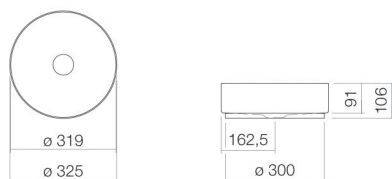

Doorstroombdiagram

Product- /aanbestedingstekst

Opbouwwaskom
AB.KE325
KE-serie (Unisono)
Artikelnummer:

3220000000

Tekst