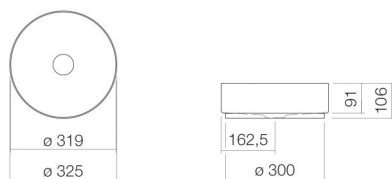

Doorstroombiagram

Product- /aanbestedingstekst

Opbouwwaskom
AB.KE325
KE-serie (Unisono)
Artikelnummer:

3220000000

Tekst