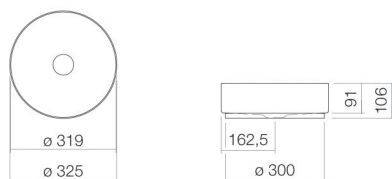

Fiche technique

Vasque à poser

AB.KE325

Série KE (Unisono)

Article Numéro: 3220000000

Propriétés

Description du modèle	AB.KE325
Article Numéro	3220000000
Matériau lavabo	acier vitrifié
	blanc
Revêtement	ProShield
Dimensions	l/h/p 325 mm/106 mm/325 mm
Formulaire	circulaire
Percement	sans percement pour robinetterie
Trop-plein	sans trop-plein
Poids net	3,9 kg

Conseil pour la robinetterie

Zone d'impact 85 mm - 120 mm
à partir du bord arrière de la vasque

Impact optimal sur le bassin de la vasque avec les robinetteries à sortie verticale (angle d'impact 90°) et mousseur intégré.

Diagramme de débit

Texte produit / d'appel d'offres

Vasque à poser

AB.KE325

Série KE (Unisono)

Article Numéro:

3220000000

Aide

Vasque à poser, circulaire, Ø 325 mm, hauteur 106 mm, acier vitrifié, blanc, ProShield, sans percement pour robinetterie, sans trop-plein, avec kit de fixation, bonde, cache-bonde, chromé, Ø 63 mm, entretoise noire
