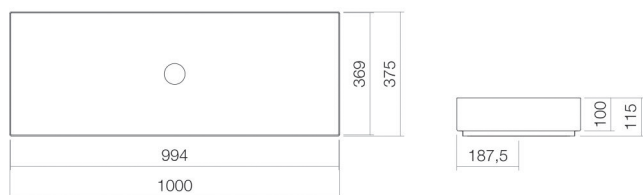

Technical factsheet

Opbouwwaskom

AB.ME1000

ME-serie (Metaphor)

Artikelnummer: 3214000400

Eigenschappen

Modelbeschrijving	AB.ME1000
Artikelnummer	3214000400
Materiaal wastafel	geglazuurd staal wit
Coating	oppervlakte clean
Afmetingen	b/h/d 1000 mm/115 mm/375 mm
Vorm	rechthoekig
Gat	zonder kraangat
Overloop	zonder overloop
Nettogewicht	15,2 kg
Kranen verwijzing	Neervalpunt 90 mm - 135 mm vanaf de achterkant van de waskom

Optimaal raakvlak met de waskomsparing bij armaturen met verticale uitloop (raakhoek 90°) en met ingebouwde perlator.

Doorstroombiagram

Product- /aanbestedingstekst

Opbouwwaskom

AB.ME1000

ME-serie (Metaphor)

Artikelnummer:

3214000400

Tekst

Opbouwwaskom, rechthoekig, b/h/d 1000/115/375 mm, geglazuurd staal, wit, oppervlakte clean, zonder kraangat, zonder overloop, inclusief bevestigingsset, schachtventiel, ventielkap, verchroomd, Ø 63 mm, afstandsframe zwart
