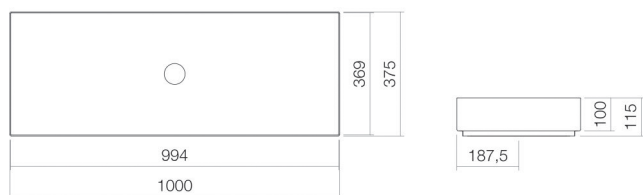

Fiche technique

Vasque à poser

AB.ME1000

ME

Article Numéro: 3214000400

Propriétés

Description du modèle	AB.ME1000
Article Numéro	3214000400
Matériau lavabo	acier vitrifié blanc
Revêtement	facile à entretenir
Dimensions	l/h/p 1000 mm/115 mm/375 mm
Formulaire	rectangulaire
Percement	sans percement pour robinetterie
Trop-plein	sans trop-plein
Poids net	15,2 kg

Conseil pour la robinetterie

Zone d'impact 90 mm - 135 mm
à partir du bord arrière de la vasque

Impact optimal sur le bassin de la vasque avec les robinetteries à sortie verticale (angle d'impact 90°) et mousseur intégré.

Diagramme de débit

Texte produit / d'appel d'offres

Vasque à poser

AB.ME1000

ME

Article Numéro:

3214000400

Aide

Vasque à poser, rectangulaire, l/h/p 1000/115/375 mm, acier vitrifié, blanc, facile à entretenir, sans percement pour robinetterie, sans trop-plein, avec kit de fixation, bonde, cache-bonde, chromé, Ø 63 mm, cadre d'écartement noir
