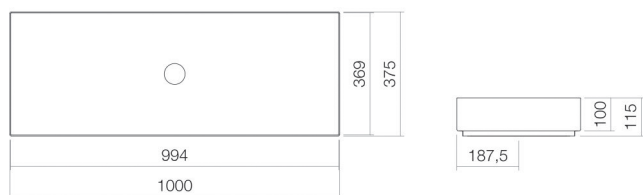

3214000400

glasierter Stahl

weiß

pflegeleicht

B/H/T 1000 mm/115 mm/375 mm

rechteckig

ohne Hahnloch

ohne Überlauf

15,2 kg

Armaturenhinweis

Auftreffbereich 90 mm - 135 mm
ab Beckenhinterkante

Optimales Auftreffen auf der Beckenmulde bei Armaturen mit senkrechtem Auslauf (Auftrittswinkel 90°) und mit eingebautem Perlator.