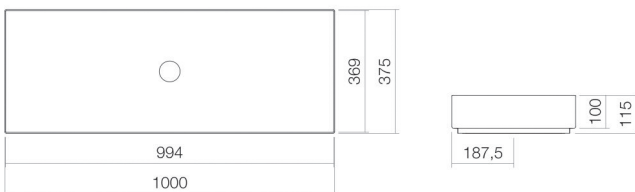

## Technisches Datenblatt

**Aufsatzbecken****AB.ME1000****ME-Serie (Metaphor)**

Artikelnummer: 3214000400

## Eigenschaften

Modellbeschreibung	AB.ME1000
Artikelnummer	3214000400
Material Becken	glasierter Stahl weiß
Beschichtung	pflegeleicht
Abmessungen	B/H/T 1000 mm/115 mm/375 mm
Form	rechteckig
Hahnloch	ohne Hahnloch
Überlauf	ohne Überlauf
Nettogewicht	15,2 kg

Armaturenhinweis

Auftreffbereich 90 mm - 135 mm  
ab Beckenhinterkante

Optimales Auftreffen auf der Beckenmulde bei Armaturen mit senkrechtem Auslauf (Auftrreffwinkel 90°) und mit eingebautem Perlator.

### Text

Aufsatzbecken, rechteckig, B/H/T 1000/115/375 mm, glasierter Stahl, weiß, pflegeleicht, ohne Hahnloch, ohne Überlauf, inklusive Befestigungsset, Schaftventil, Ventilkappe, verchromt, Ø 63 mm, Distanzrahmen schwarz