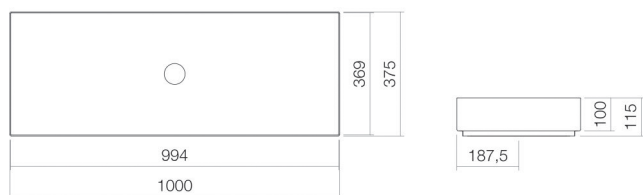

Technical factsheet

Opbouwwaskom

AB.ME1000

ME-serie (Metaphor)

Artikelnummer: 3214000000

Eigenschappen

Modelbeschrijving	AB.ME1000
Artikelnummer	3214000000
Materiaal wastafel	geglazuurd staal wit
Coating	ProShield
Afmetingen	b/h/d 1000 mm/115 mm/375 mm
Vorm	rechthoekig
Gat	zonder kraangat
Overloop	zonder overloop
Nettogewicht	15,2 kg
Kranen verwijzing	Neervalpunt 90 mm - 135 mm vanaf de achterkant van de waskom

Optimaal raakvlak met de waskomsparing bij armaturen met verticale uitloop (raakhoek 90°) en met ingebouwde perlator.

Doorstroombiagram

Product- /aanbestedingstekst

Opbouwwaskom

AB.ME1000

ME-serie (Metaphor)

Artikelnummer:

3214000000

Tekst

Opbouwwaskom, rechthoekig, b/h/d 1000/115/375 mm, geglazuurd staal, wit, ProShield, zonder kraangat, zonder overloop, inclusief bevestigingsset, schachtventiel, ventielkap, verchromd, Ø 63 mm, afstandsframe zwart
