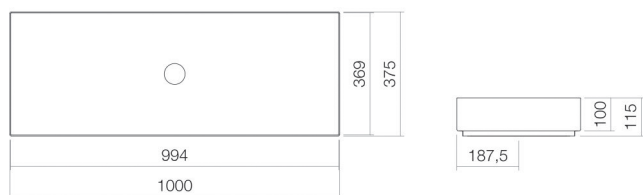

## Propriétés

---

Description du modèle	AB.ME1000
Article Numéro	3214000000
Matériau lavabo	acier vitrifié blanc
Revêtement	ProShield
Dimensions	l/h/p 1000 mm/115 mm/375 mm
Formulaire	rectangulaire
Percement	sans percement pour robinetterie
Trop-plein	sans trop-plein
Poids net	15,2 kg

### Conseil pour la robinetterie

Zone d'impact 90 mm - 135 mm  
à partir du bord arrière de la vasque

Impact optimal sur le bassin de la vasque avec les robinetteries à sortie verticale (angle d'impact 90°) et mousseur intégré.