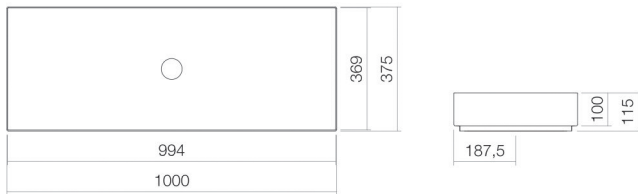

Technisches Datenblatt

Aufsatzbecken

AB.ME1000

ME-Serie (Metaphor)

Artikelnummer: 3214000000

Eigenschaften

Modellbeschreibung	AB.ME1000
Artikelnummer	3214000000
Material Becken	glasierter Stahl weiß
Beschichtung	ProShield
Abmessungen	B/H/T 1000 mm/115 mm/375 mm
Form	rechteckig
Hahnloch	ohne Hahnloch
Überlauf	ohne Überlauf
Nettogewicht	15,2 kg

Armaturenhinweis

Auftreffbereich 90 mm - 135 mm
ab Beckenhinterkante

Optimales Auftreffen auf der Beckenmulde bei Armaturen mit senkrechtem Auslauf (Auftrittswinkel 90°) und mit eingebautem Perlator.

Durchflussdiagramm

Produkt- /Ausschreibungstext

Aufsatzbecken

AB.ME1000

ME-Serie (Metaphor)

Artikelnummer:

3214000000

Text

Aufsatzbecken, rechteckig, B/H/T 1000/115/375 mm, glasierter Stahl, weiß, ProShield, ohne Hahnloch, ohne Überlauf, inklusive Befestigungsset, Schaftventil, Ventilkappe, verchromt, Ø 63 mm, Distanzrahmen schwarz
