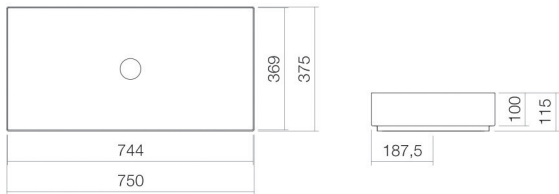

Technisches Datenblatt

Aufsatzbecken

AB.ME750

ME-Serie (Metaphor)

Artikelnummer: 3213000400

Eigenschaften

Modellbeschreibung	AB.ME750
Artikelnummer	3213000400
Material Becken	glasierter Stahl weiß
Beschichtung	pflegeleicht
Abmessungen	B/H/T 750 mm/115 mm/375 mm
Form	rechteckig
Hahnloch	ohne Hahnloch
Überlauf	ohne Überlauf
Nettogewicht	12,4 kg

Armaturenhinweis

Auftreffbereich 90 mm - 135 mm
ab Beckenhinterkante

Optimales Auftreffen auf der Beckenmulde bei Armaturen mit senkrechtem Auslauf (Auftrittswinkel 90°) und mit eingebautem Perlator.

Durchflussdiagramm

Produkt- /Ausschreibungstext

Aufsatzbecken

AB.ME750

ME-Serie (Metaphor)

Artikelnummer:

3213000400

Text

Aufsatzbecken, rechteckig, B/H/T 750/115/375 mm, glasierter Stahl, weiß, pflegeleicht, ohne Hahnloch, ohne Überlauf, inklusive Befestigungsset, Schaftventil, Ventilkappe, verchromt, Ø 63 mm, Distanzrahmen schwarz
