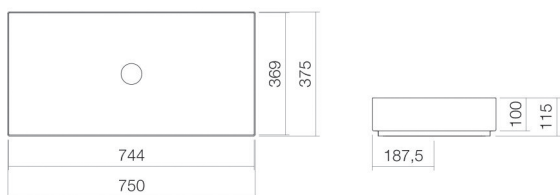

Doorstroombdiagram

Product- /aanbestedingstekst

Opbouwwaskom

AB.ME750

ME-serie (Metaphor)

Artikelnummer:

3213000000

Tekst