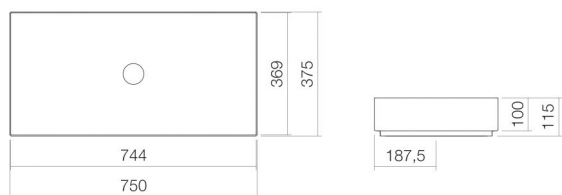

Fiche technique

Vasque à poser

AB.ME750

ME

Article Numéro: 3213000000

Propriétés

Description du modèle	AB.ME750
Article Numéro	3213000000
Matériau lavabo	acier vitrifié
	blanc
Revêtement	ProShield
Dimensions	l/h/p 750 mm/115 mm/375 mm
Formulaire	rectangulaire
Percement	sans percement pour robinetterie
Trop-plein	sans trop-plein
Poids net	12,4 kg

Conseil pour la robinetterie

Zone d'impact 90 mm - 135 mm
à partir du bord arrière de la vasque

Impact optimal sur le bassin de la vasque avec les robinetteries à sortie verticale (angle d'impact 90°) et mousseur intégré.

Vasque à poser, rectangulaire, l/h/p 750/115/375 mm, acier vitrifié, blanc, ProShield, sans percement pour robinetterie, sans trop-plein, avec kit de fixation, bonde, cache-bonde, chromé, Ø 63 mm, cadre d'écartement noir
