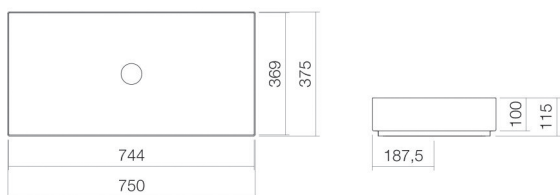

Technical factsheet

Opbouwwaskom

AB.ME750

ME-serie (Metaphor)

Artikelnummer: 3213000000

Eigenschappen

Modelbeschrijving
Artikelnummer
Materiaal wastafel

AB.ME750
3213000000
geglazuurd staal
wit
ProShield
b/h/d 750 mm/115 mm/375 mm
rechthoekig
zonder kraangat
zonder overloop
12,4 kg

Coating
Afmetingen
Vorm
Gat
Overloop
Nettogewicht

Kranen verwijzing

Neervalpunt 90 mm - 135 mm
vanaf de achterkant van de waskom

Optimaal raakvlak met de waskomsparing bij armaturen met verticale uitloop (raakhoek 90°) en met ingebouwde perlator.

Opbouwwaskom, rechthoekig, b/h/d 750/115/375 mm, geglazuurd staal, wit, ProShield, zonder kraangat, zonder overloop, inclusief bevestigingsset, schachtventiel, ventielkap, verchromd, Ø 63 mm, afstandsframe zwart
