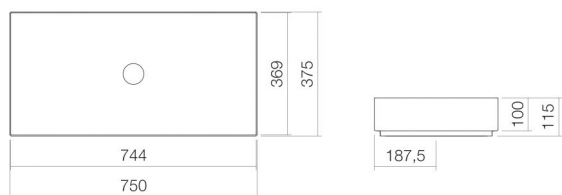

## Propriétés

---

Description du modèle	AB.ME750
Article Numéro	3213000000
Matériau lavabo	acier vitrifié blanc
Revêtement	ProShield
Dimensions	l/h/p 750 mm/115 mm/375 mm
Formulaire	rectangulaire
Percement	sans percement pour robinetterie
Trop-plein	sans trop-plein
Poids net	12,4 kg

### Conseil pour la robinetterie

Zone d'impact 90 mm - 135 mm  
à partir du bord arrière de la vasque

Impact optimal sur le bassin de la vasque avec les robinetteries à sortie verticale (angle d'impact 90°) et mousseur intégré.

### Aide

Vasque à poser, rectangulaire, l/h/p 750/115/375 mm, acier vitrifié, blanc, ProShield, sans percement pour robinetterie, sans trop-plein, avec kit de fixation, bonde, cache-bonde, chromé, Ø 63 mm, cadre d'écartement noir