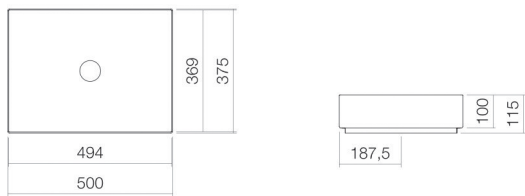

Artikelnummer

3212000400

Materiaal wastafel

geglazuurd staal
wit

Coating

oppervlakte clean

Afmetingen

b/h/d 500 mm/115 mm/375 mm

Vorm

rechthoekig

Gat

zonder kraangat

Overloop

zonder overloop

Nettogewicht

9 kg

Kranen verwijzing

Neervalpunt 90 mm - 135 mm
vanaf de achterkant van de waskom

Optimaal raakvlak met de waskomsparing bij armaturen met verticale uitloop (raakhoek 90°) en met ingebouwde perlator.

Doorstroombiagram