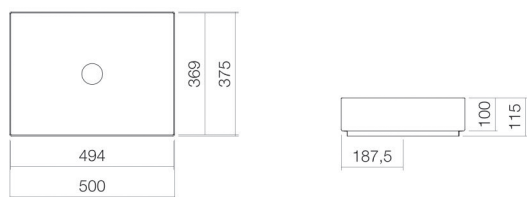

## Propriétés

---

|                       |                                  |
|-----------------------|----------------------------------|
| Description du modèle | AB.ME500                         |
| Article Numéro        | 3212000400                       |
| Matériau lavabo       | acier vitrifié<br>blanc          |
| Revêtement            | facile à entretenir              |
| Dimensions            | l/h/p 500 mm/115 mm/375 mm       |
| Formulaire            | rectangulaire                    |
| Percement             | sans percement pour robinetterie |
| Trop-plein            | sans trop-plein                  |
| Poids net             | 9 kg                             |

### Conseil pour la robinetterie

Zone d'impact 90 mm - 135 mm  
à partir du bord arrière de la vasque

Impact optimal sur le bassin de la vasque avec les robinetteries à sortie verticale (angle d'impact 90°) et mousseur intégré.

### Aide

Vasque à poser, rectangulaire, l/h/p 500/115/375 mm, acier vitrifié, blanc, facile à entretenir, sans percement pour robinetterie, sans trop-plein, avec kit de fixation, bonde, cache-bonde, chromé, Ø 63 mm, cadre d'écartement noir