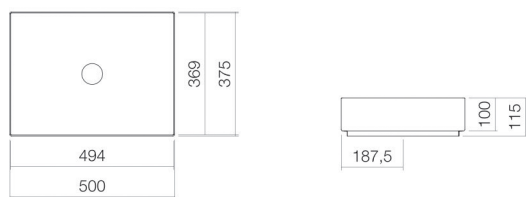

Technical factsheet

Opbouwwaskom

AB.ME500

ME-serie (Metaphor)

Artikelnummer: 3212000000

Eigenschappen

Modelbeschrijving	AB.ME500
Artikelnummer	3212000000
Materiaal wastafel	geglazuurd staal
Coating	wit
Afmetingen	ProShield
Vorm	b/h/d 500 mm/115 mm/375 mm
Gat	rechthoekig
Overloop	zonder kraangat
Nettogewicht	zonder overloop
	9 kg
Kranen verwijzing	Neervalpunt 90 mm - 135 mm
	vanaf de achterkant van de waskom

Optimaal raakvlak met de waskomsparing bij armaturen met verticale uitloop (raakhoek 90°) en met ingebouwde perlator.

Doorstroombiagram

Product- /aanbestedingstekst

Opbouwwaskom

AB.ME500

ME-serie (Metaphor)

Artikelnummer:

3212000000

Tekst

Opbouwwaskom, rechthoekig, b/h/d 500/115/375 mm, geglazuurd staal, wit, ProShield, zonder kraangat, zonder overloop, inclusief bevestigingsset, schachtventiel, ventielkap, verchromd, Ø 63 mm, afstandsframe zwart
