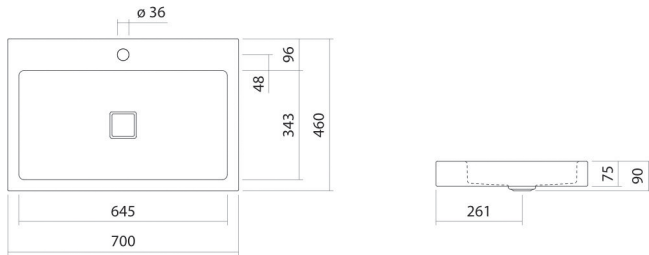

Technisches Datenblatt

Aufsatzbecken
AB.RE700H.2
RE-Serie (X.plicit)
Artikelnummer:

3209000401

Eigenschaften

Modellbeschreibung
Artikelnummer
Material Becken

AB.RE700H.2
3209000401
glasierter Stahl
weiß

Beschichtung
Abmessungen
Form
Hahnloch
Überlauf
Nettogewicht

antibakteriell
B/H/T 700 mm/90 mm/460 mm
rechteckig
mit einem Hahnloch
ohne Überlauf
7,6 kg

Armaturenhinweis

Auftreffbereich 120 mm - 150 mm
ab Mitte Hahnloch

Optimales Auftreffen auf der Beckenmulde bei Armaturen mit senkrechtem Auslauf (Auftrittswinkel 90°) und mit eingebautem Perlator.

Durchflussdiagramm

Produkt- /Ausschreibungstext

Aufsatzbecken
AB.RE700H.2
RE-Serie (X.plicit)
Artikelnummer:

3209000401

Text

Aufsatzbecken, rechteckig, B/H/T 700/90/460 mm, glasierter Stahl, weiß, antibakteriell, mit einem Hahnloch, zentriert hinter Mulde, ohne Überlauf, inklusive Befestigungsset, Schaftventil, Ventilkappe, glasiert weiß, B/T 68/mm
