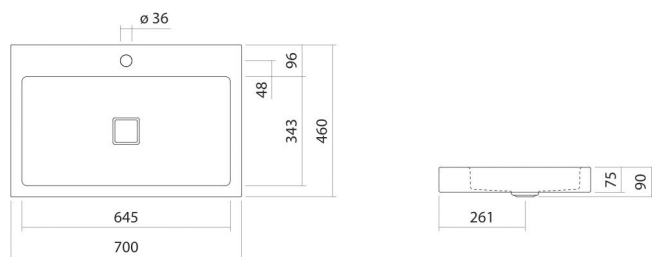

Technical factsheet

Opbouwwaskom
AB.RE700H.2
RE-serie (X.plicit)
Artikelnummer:

3209000400

Eigenschappen

Modelbeschrijving
Artikelnummer
Materiaal wastafel

AB.RE700H.2
3209000400
geglazuurd staal
wit

Coating
Afmetingen
Vorm
Gat
Overloop
Nettogewicht

oppervlakte clean
b/h/d 700 mm/90 mm/460 mm
rechthoekig
met een kraangat
zonder overloop
7,6 kg

Kranen verwijzing

Neervalpunt 120 mm - 150 mm
vanaf midden van de kraangat

Optimaal raakvlak met de waskomsparing bij armaturen met verticale uitloop (raakhoek 90°) en met ingebouwde perlator.

Opbouwwascom, rechthoekig, b/h/d 700/90/460 mm, geglazuurd staal, wit, oppervlakte clean, met een kraangat, gecentreerd achter wascom, zonder overloop, inclusief bevestigingsset, schachtventiel, ventielkap, geglazuurd wit, b/d 68/mm
