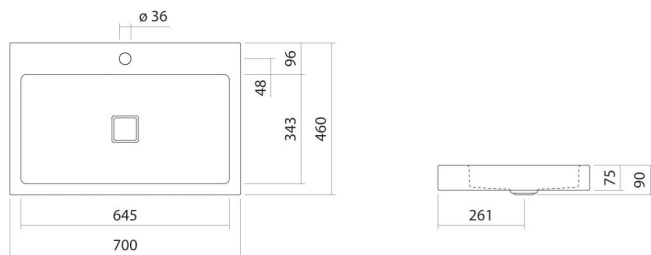

Fiche technique

Vasque à poser
AB.RE700H.2
Série RE (X.plicit)

Article Numéro: 3209000400

Propriétés

Description du modèle	AB.RE700H.2
Article Numéro	3209000400
Matériau lavabo	acier vitrifié
	blanc
Revêtement	facile à entretenir
Dimensions	l/h/p 700 mm/90 mm/460 mm
Formulaire	rectangulaire
Percement	avec un percement pour robinetterie
Trop-plein	sans trop-plein
Poids net	7,6 kg

Conseil pour la robinetterie

Zone d'impact 120 mm - 150 mm
à partir du point central de percement de la robinetterie

Impact optimal sur le bassin de la vasque avec les robinetteries à sortie verticale (angle d'impact 90°) et mousseur intégré.

Diagramme de débit

Texte produit / d'appel d'offres

Vasque à poser

AB.RE700H.2

Série RE (X.plicit)

Article Numéro:

3209000400

Aide

Vasque à poser, rectangulaire, l/h/p 700/90/460 mm, acier vitrifié, blanc, facile à entretenir, avec un percement pour robinetterie, au centre derrière la cuvette, sans trop-plein, avec kit de fixation, bonde, cache-bonde, blanc brillant, l/p 68/mm
