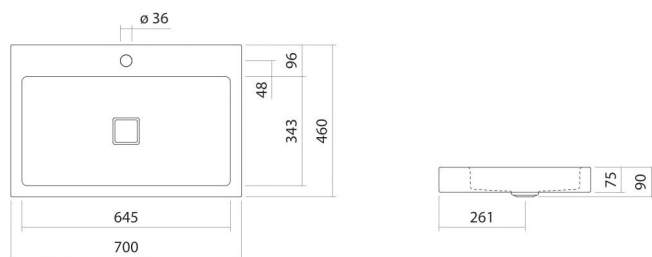

Technical factsheet

Opbouwwaskom
AB.RE700H.2
RE-serie (X.plicit)
Artikelnummer:

3209000000

Eigenschappen

Modelbeschrijving
Artikelnummer
Materiaal wastafel

AB.RE700H.2
3209000000
geglazuurd staal
wit

Coating
Afmetingen
Vorm
Gat
Overloop
Nettogewicht

ProShield
b/h/d 700 mm/90 mm/460 mm
rechthoekig
met een kraangat
zonder overloop
7,6 kg

Kranen verwijzing

Neervalpunt 120 mm - 150 mm
vanaf midden van de kraangat

Optimaal raakvlak met de waskomsparing bij armaturen met verticale uitloop (raakhoek 90°) en met ingebouwde perlator.

Opbouwwaskom, rechthoekig, b/h/d 700/90/460 mm, geglazuurd staal, wit, ProShield, met een kraangat, gecentreerd achter waskom, zonder overloop, inclusief bevestigingsset, schachtventiel, ventielkap, geglazuurd wit, b/d 68/mm
