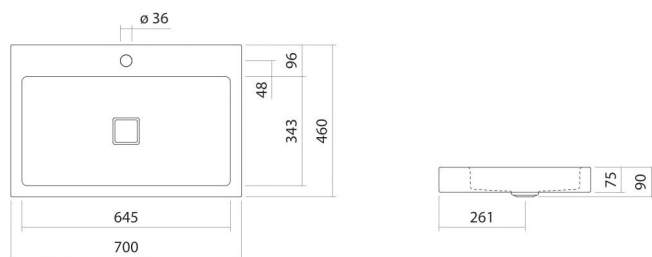

Fiche technique

Vasque à poser
AB.RE700H.2
Série RE (X.plicit)
Article Numéro:

3209000000

Propriétés

Description du modèle	AB.RE700H.2
Article Numéro	3209000000
Matériau lavabo	acier vitrifié
	blanc
Revêtement	ProShield
Dimensions	l/h/p 700 mm/90 mm/460 mm
Formulaire	rectangulaire
Percement	avec un percement pour robinetterie
Trop-plein	sans trop-plein
Poids net	7,6 kg

Conseil pour la robinetterie

Zone d'impact 120 mm - 150 mm
à partir du point central de percement de la robinetterie

Impact optimal sur le bassin de la vasque avec les robinetteries à sortie verticale (angle d'impact 90°) et mousseur intégré.

Diagramme de débit

Texte produit / d'appel d'offres

Vasque à poser

AB.RE700H.2

Série RE (X.plicit)

Article Numéro:

3209000000

Aide

Vasque à poser, rectangulaire, l/h/p 700/90/460 mm, acier vitrifié, blanc, ProShield, avec un percement pour robinetterie, au centre derrière la cuvette, sans trop-plein, avec kit de fixation, bonde, cache-bonde, blanc brillant, l/p 68/mm
